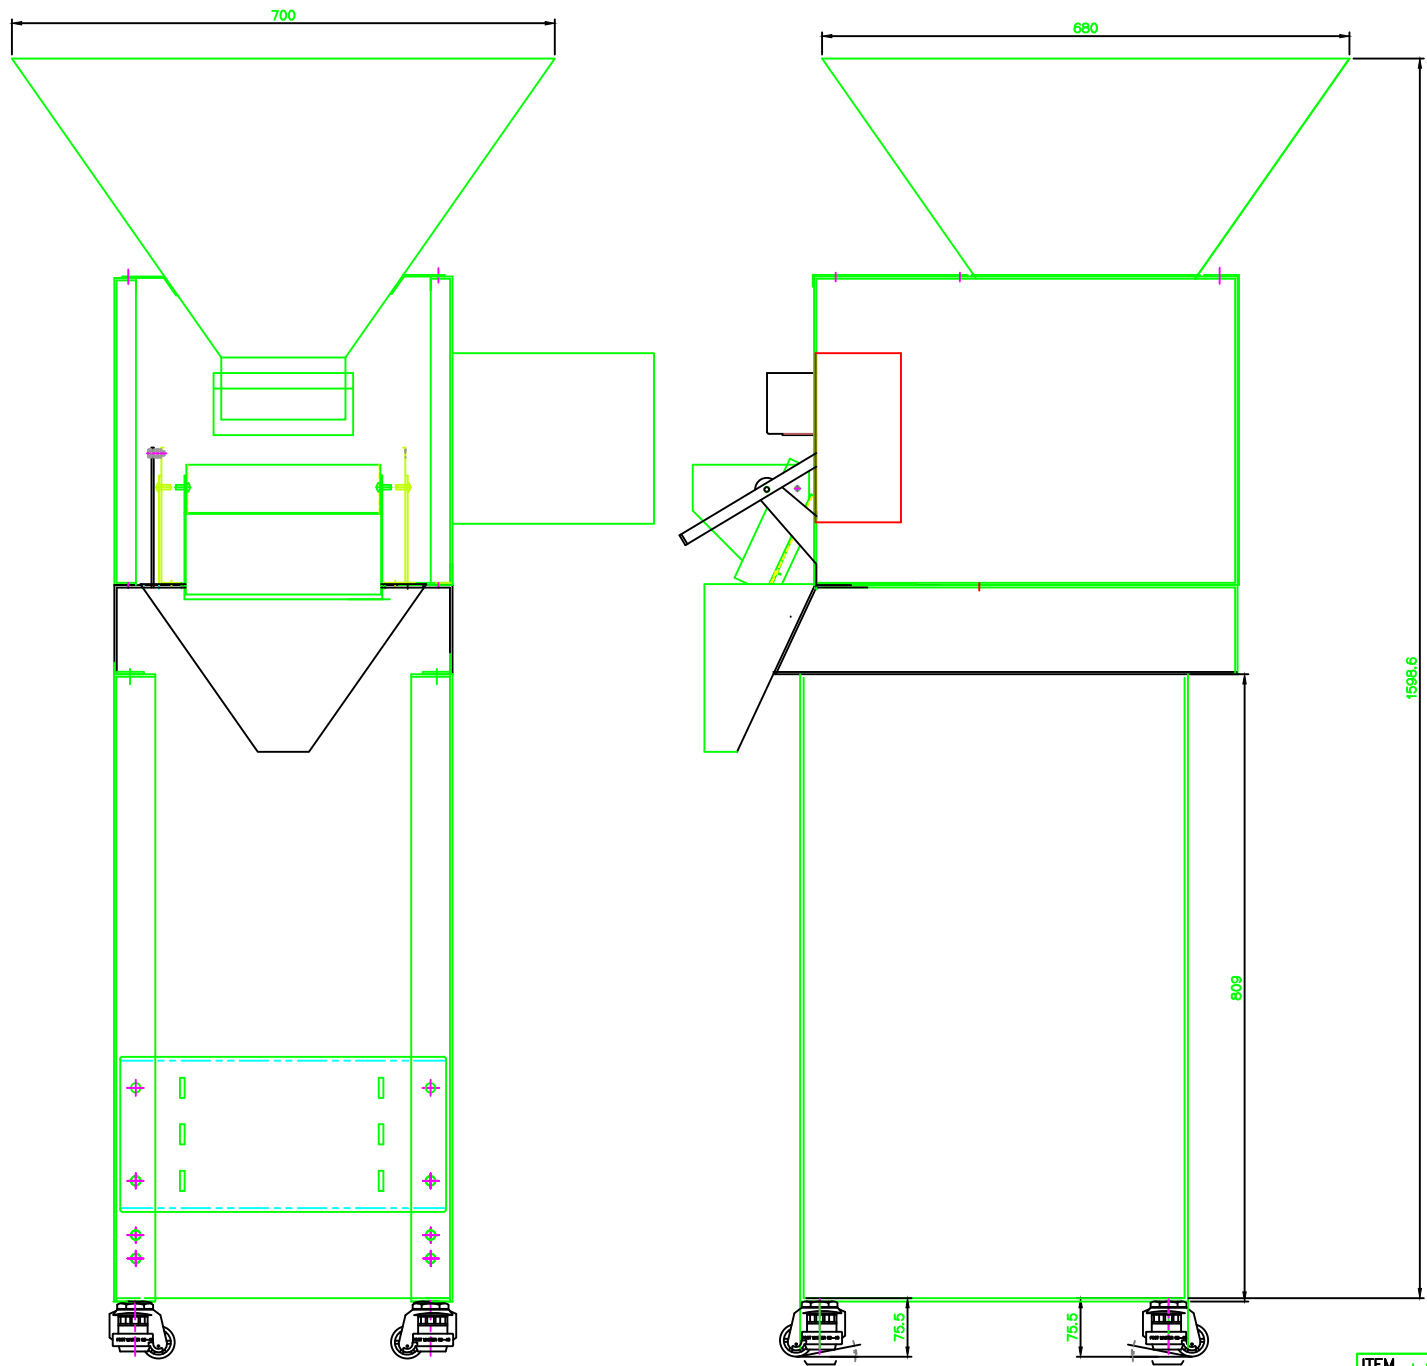

~ (▽, ∇, ∇∇, ∇∇∇, ∇∇∇) ^{번핑}

품 명	FRAME
재 질	SUS 1.5t
수 량	1 EA

ITEM	HS-110	PART	자동계량기
SCALE	1/5	DATE	20170122
PROJECTION		THIRD ANGLE	
DESIGNED		DWG.No	
한샘테크		HS-110B	